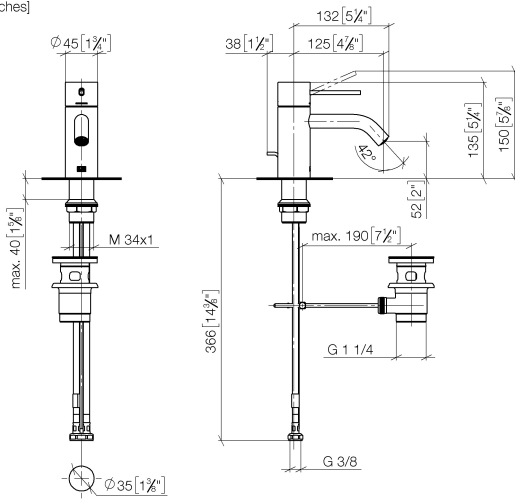

META META SLIM Miscelatore monocomando lavabo con piletta -
Champagne spazzolato (Oro 22k)

META

33 501 662

- sporgenza 125 mm
- bocca fissa
- Getto circolare con aria
- altezza rubinetteria 134 mm
- altezza fino al rompigitto 52 mm
- diametro foro 35 mm
- 2x tubo flessibile di mandata M 8 x 1 avvitato, tenuta controllata
- portata max 5,7 l/min
- senza piombo
- Questo prodotto può aiutare un edificio a soddisfare i requisiti dei Green Building Rating Systems, ad es. LEED®, BREEAM®, DGNB

**META META SLIM Miscelatore monocomando lavabo con piletta -
Champagne spazzolato (Oro 22k)**

META

33 501 662
mm [inches]

Diagramma di portata

META META SLIM Miscelatore monocomando lavabo con piletta -
Champagne spazzolato (Oro 22k)